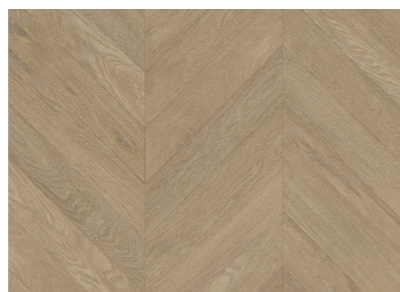

1713 Esterel Fréjus  
LRV: 15.9 - WR: 0585 2486

1069 Habana 3D Trinidad  
LRV: 23.8 - WR: 0585 2413 **NEW**

0518 Esterel Chocolate  
LRV: 15.8 - WR: 0585 2662

0520 Noma Black  
LRV: 11.3 - WR: 0585 2918

1110 Rivau Nature  
LRV: 25.5 - WR: 0585 2481 **NEW**